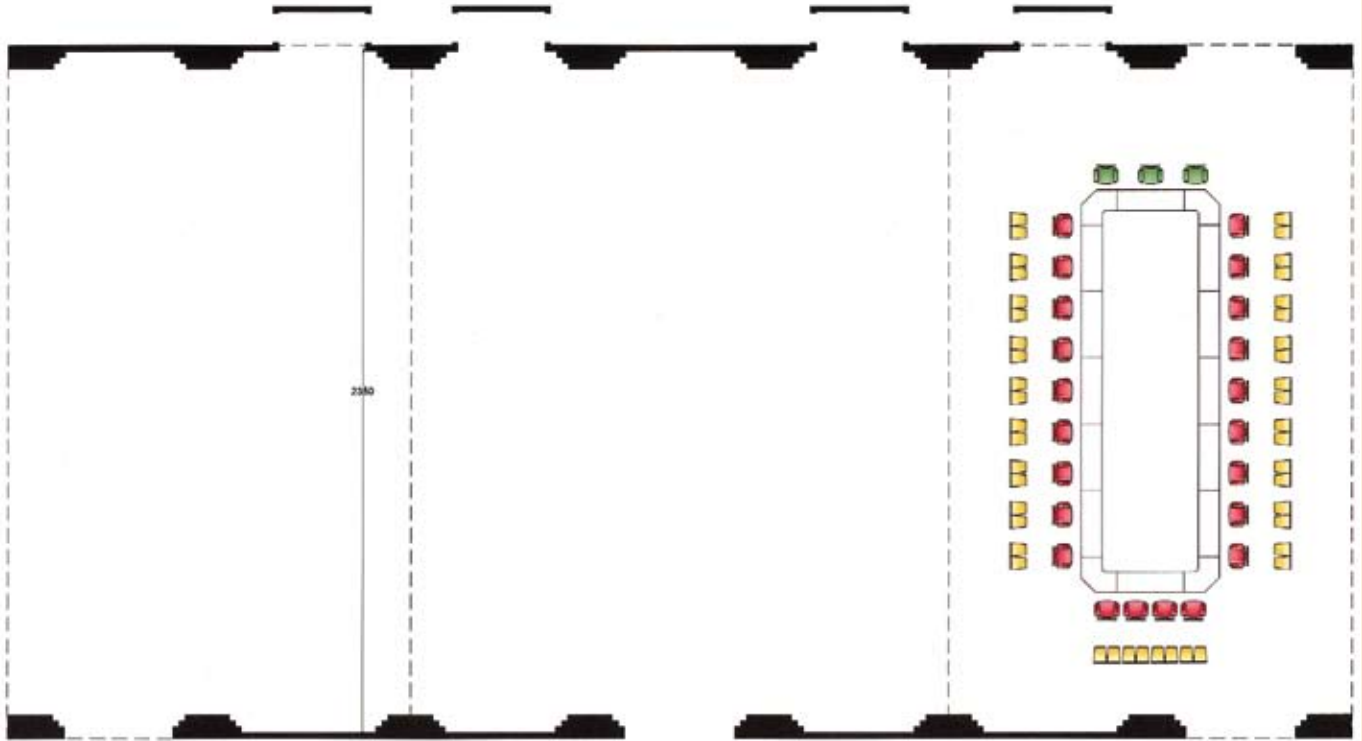

٩- مخططات مقر اجتماعات مجلس جامعة الدول العربية
على مستوى القمة

22 X	
3 X	
150 X	
345 X	
30 X	
22 X	
45 X	

اجتماع القمة العربية - قاعة الدفنة

3 X	
22 X	
94 X	

اجتماع المجلس الاقتصادي والاجتماعي ووزراء الخارجية العرب - قاعة سلوى (١ + ٢)

3 X	
22 X	
44 X	

اجتماع كبار المسؤولين - قاعة سلوى (١)

3 X	
22 X	
44 X	

اجتماع كبار المسؤولين - قاعة المها