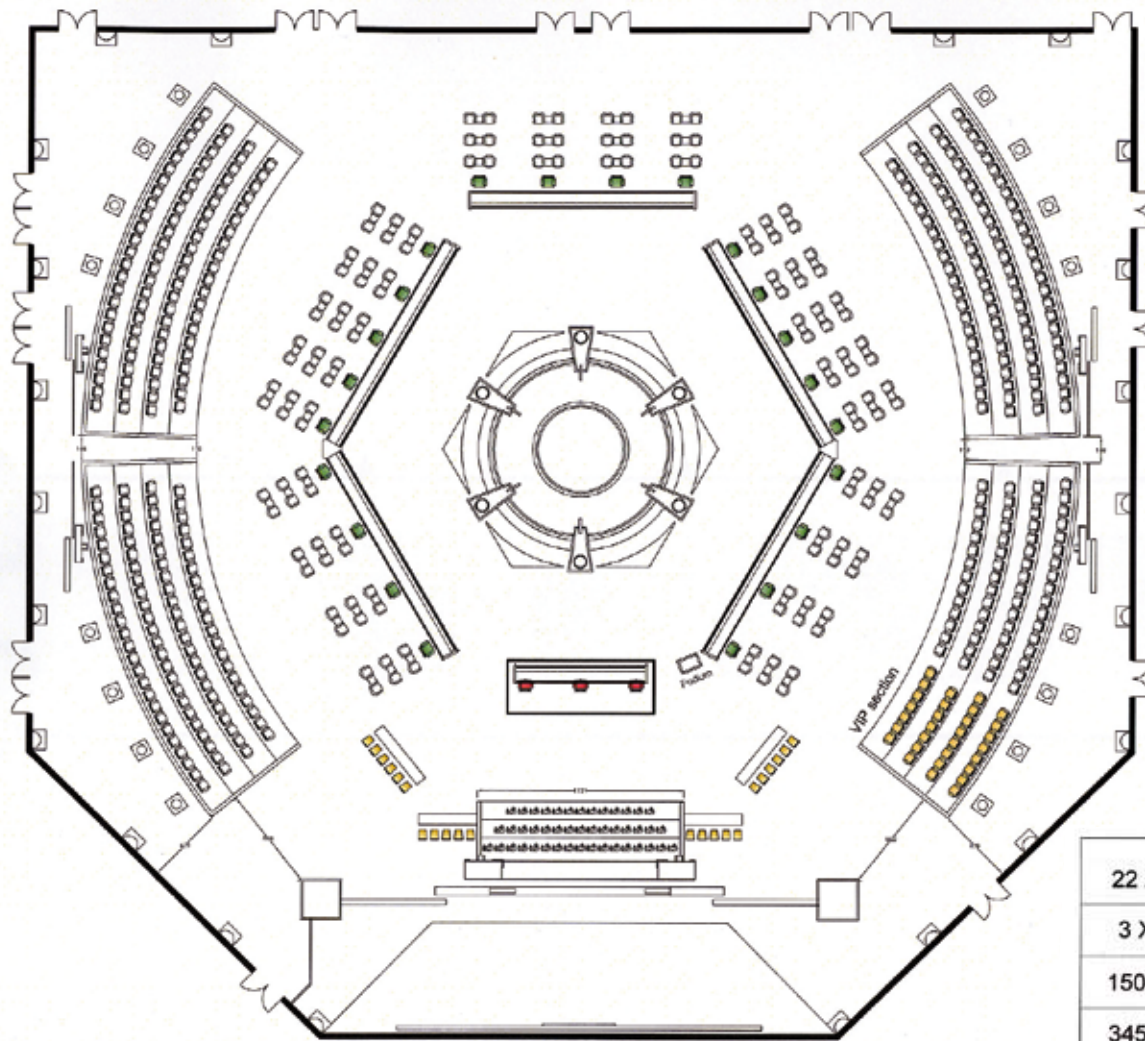

٩- مخططات مقر اجتماعات مجلس جامعة الدول العربية
على مستوى القمة

22 X	
3 X	
150 X	
345 X	
30 X	
22 X	
45 X	

اجتماع القمة العربية - قاعة الدفنة

3 X	
22 X	
94 X	

اجتماع المجلس الاقتصادي والاجتماعي ووزراء الخارجية العرب - قاعة سلوى (١ + ٢)

3 X	
22 X	
44 X	

اجتماع كبار المسؤولين - قاعة سلوى (١)

3 X	
22 X	
44 X	

اجتماع كبار المسؤولين - قاعة المها