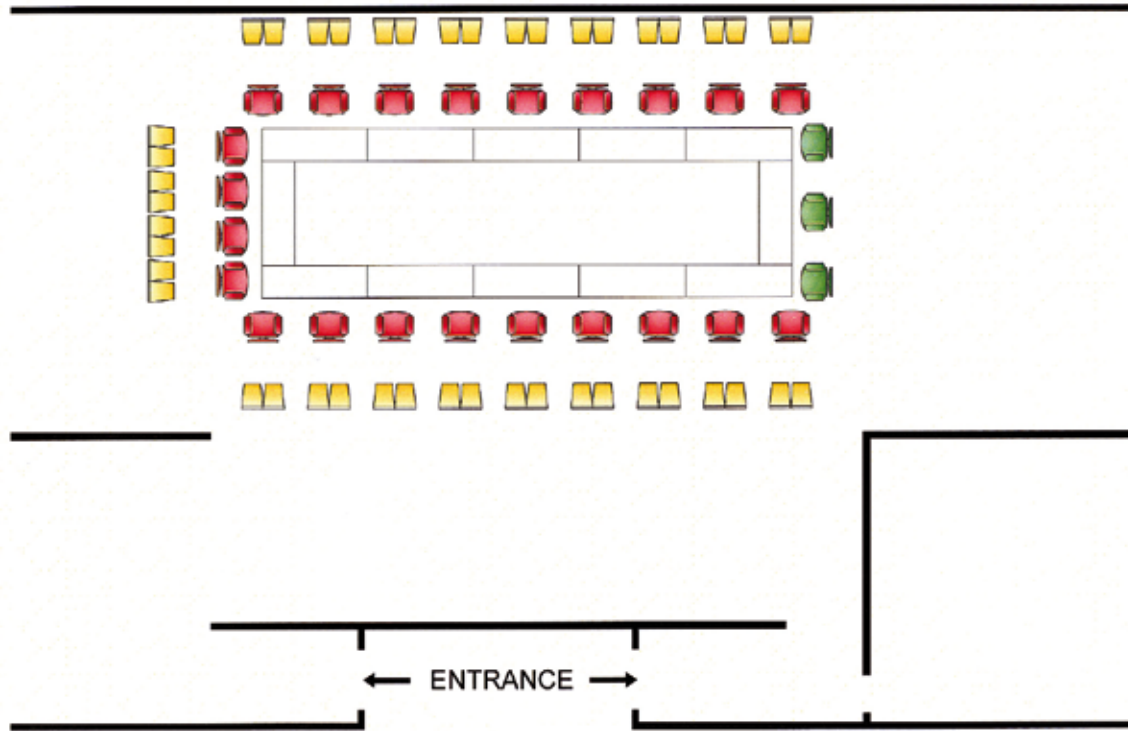

٩- مخططات مقر اجتماعات مجلس جامعة الدول العربية
على مستوى القمة

22 X	
3 X	
150 X	
345 X	
30 X	
22 X	
45 X	

اجتماع القمة العربية - قاعة الدفنة

3 X	
22 X	
94 X	

اجتماع المجلس الاقتصادي والاجتماعي ووزراء الخارجية العرب - قاعة سلوى (١ + ٢)

3 X	
22 X	
44 X	

اجتماع كبار المسؤولين - قاعة سلوى (١)

3 X	
22 X	
44 X	

اجتماع كبار المسؤولين - قاعة المها