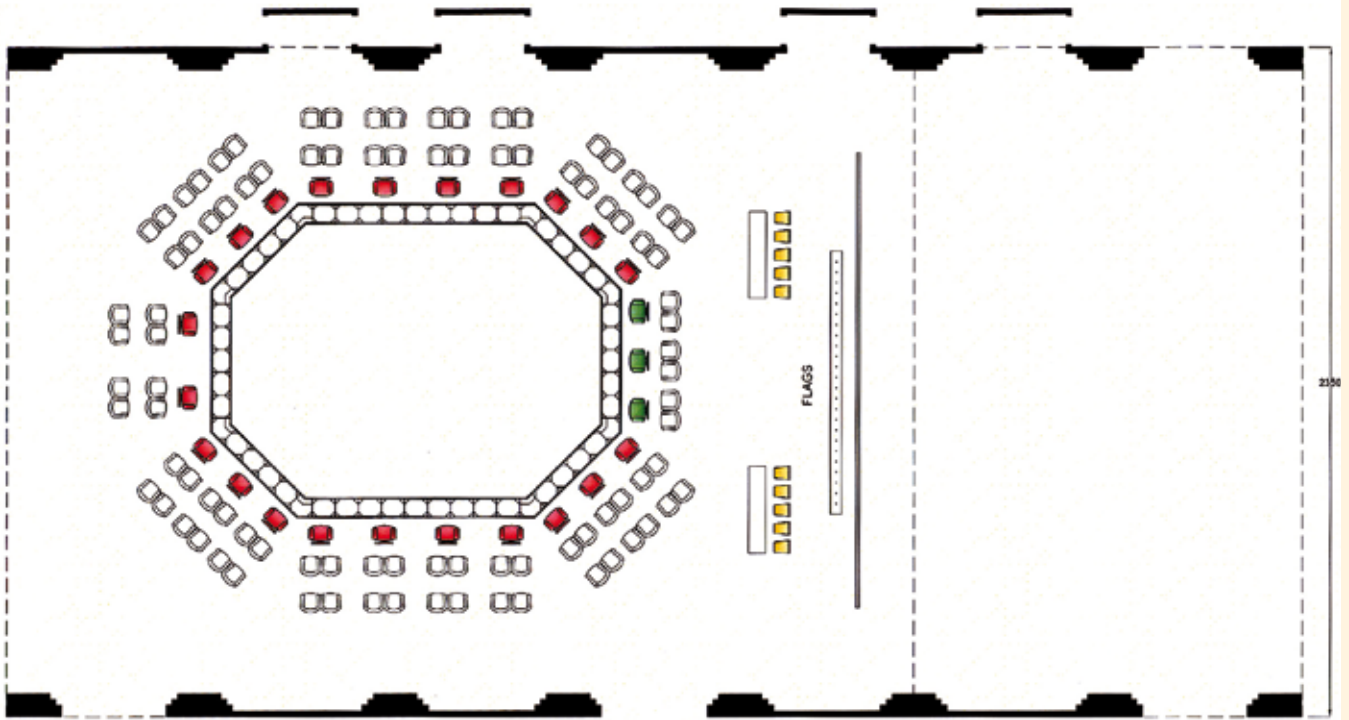

٩- مخططات مقر اجتماعات مجلس جامعة الدول العربية
على مستوى القمة

22 X	
3 X	
150 X	
345 X	
30 X	
22 X	
45 X	

اجتماع القمة العربية - قاعة الدفنة

3 X	
22 X	
94 X	

اجتماع المجلس الاقتصادي والاجتماعي ووزراء الخارجية العرب - قاعة سلوى (١ + ٢)

3 X	
22 X	
44 X	

اجتماع كبار المسؤولين - قاعة سلوى (١)

3 X	
22 X	
44 X	

اجتماع كبار المسؤولين - قاعة المها